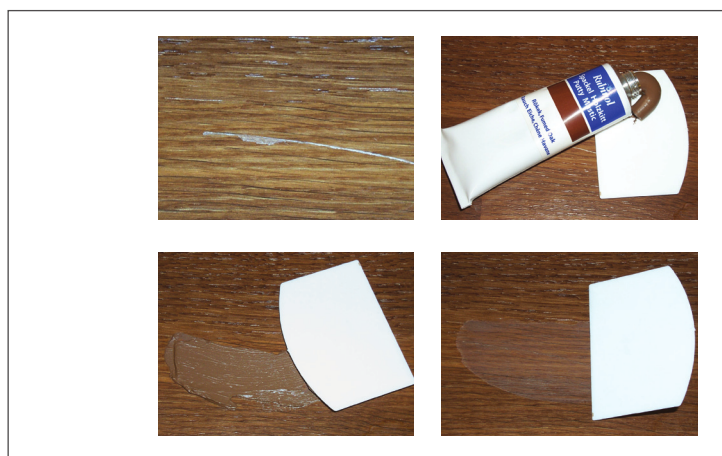

Rubinol Putty (vloeibaar hout)

Rubinol Putty is een reparatiepasta die speciaal is ontwikkeld voor het snel en netjes repareren van beschadigingen in houten vloeren. Putty is gemakkelijk aan te brengen en hoeft niet te worden gemengd. Het wordt aangebracht met een spatel en is snel uitgehard. Putty is ook geschikt om knoesten te vullen.

Rubinol Putty						
83500  KERSEN ROOD/ KERSEN	83502  BEUKEN DONKER	83506  EIKEN/EIKEN LICHT	83507  EIKEN DONKER	83508  ESSEN/ AHORN	83509  BERKEN/ GRENEN	83510  MAHONIE/ MERBAU
83511  BEUKEN/ HEVEA	83512  GEROOKT EIKEN	83514  ZWART	83517  JATOBA	83518  KERSEN	83519  WENGE	83520  KAMBALA/ IROKO
83521  WALNOOT	83522  ESSEN WIT <i>nieuw</i>	83513  LICHTGRIJS <i>nieuw</i>				

Betreft drukwerk. Kleur kan afwijken van de werkelijkheid.

Voor wasreparatiemiddel, zie blz. 167 en voor reparatiemiddel voor laminaat, zie ColorFill blz. 145.